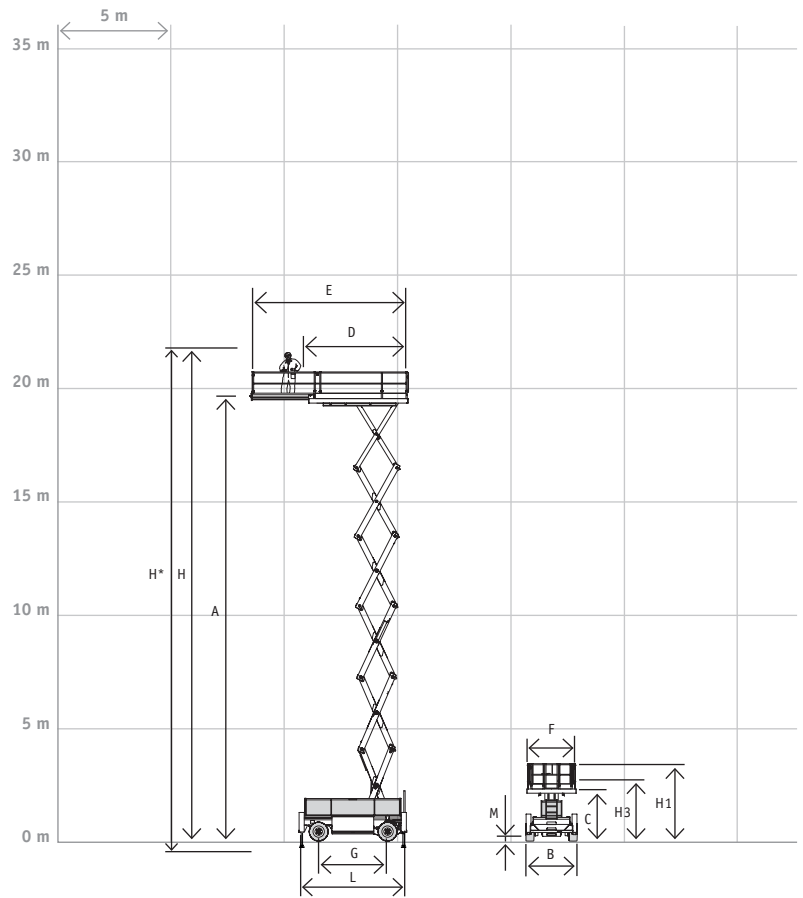

KENMERKEN / FEATURES / MARKMALE

HL-220 H25 4WD/P/N	
H (max.)	± 21.70 m
H* (max.)	± 21.90 m
A (max.)	± 19.70 m
C (min.)	± 2.49 m
DxF (min.)	4.50 x 2.30 m
ExF (max.)	7.00 x 2.30 m
H1	3.65 m
H3	2.88 m
LxB	4.84 x 2.44 m
G	3.08 m
M	165 mm
Ø D	± 4.90 m
 (max.)	750 kg (4 pers. + 430kg)
 (max.)	750 kg (4 pers. + 430kg)
 (sec.)	95/45 sec.
	2.8 km/h
	0.5 km/h
	33 x 15.5 - 16.5
 (max.)	± 30%
	630 Ah/k5/48 V
	Hybride 40 kW
	12.920 kg

NEDERLANDS	ENGLISH	DEUTSCH	
OPTIES	OPTIONS	OPTIONEN	
Besturing met snelsluitstekker	Controlbox with quick disconnect	Plattformsteuerung mit Schnellstecker	●
Urenteller	Hourmeter	Stundenzähler	●
230V voorziening op platform	230V supply on platform	230V Versorgung an der Plattform	○
Generator 230V	Generator 230V	Generator 230V	○
Rijden op volle hoogte	Driving at full height	Fahren in voller Höhe	●
Rijden, proportioneel	Driving, proportional	Fahren, proportional	●
Heffen, proportioneel	Lifting, proportional	Heben, proportional	●
Sperfunctie	Differential lock	Differentialsperre	●
Vierwiel aandrijving (4WD)	Four wheel drive (4WD)	Allradantrieb (4WD)	●
Pendelas (P)	Oscillating axle (P)	Pendelachse (P)	●
Nivelleerstempels (N)	Levelling jacks (N)	Nivellierstützen (N)	●
Smeersysteem Easy Lube	Lubrication system Easy Lube	Schmiersystem Easy Lube	●
Smeersysteem Auto Lube	Lubrication system Auto Lube	Schmiersystem Auto Lube	○
VEILIGHEIDSVORZIENINGEN	SAFETY FEATURES	SICHERHEITSEINRICHTUNGEN	
Beschermhek	Scissor skirt	Schutzgitter	●
Daalbeveiliging	Descent safety	Senkschutz	--
Flitslampen	Flashing beacons	Blinkeuchten	○
Rij-alarm (akoestisch)	Drive alarm	Fahrwarnung (akustisch)	●
Nooddaalvoorziening	Emergency descent	Notsenkvorrichtung	●
TOEPASSING	APPLICATION	ANWENDUNG	
Voor gebruik in gesloten ruimten	Indoors	In geschlossenen Räumen	●
Voor gebruik buiten	Outdoors	Im Freien	●
Toelaatbare min. omgevingstemperatuur	Certified min. temperature	Zul. Tiefsttemperatur	-15°C